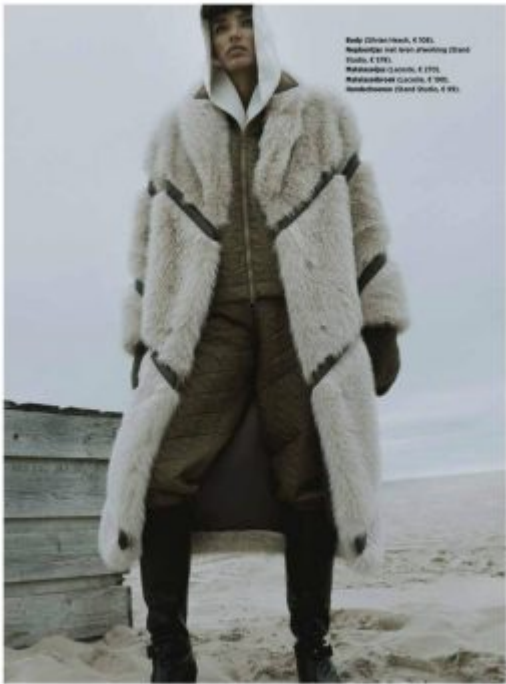

TRUE MODELS

Lina Claus

181 | 88 / 58 / 90 / 42 | Black / Brown

TRUE MODELS

Lina Claus

181 | 88 / 58 / 90 / 42 | Black / Brown

TRUE MODELS

Lina Claus

181 | 88 / 58 / 90 / 42 | Black / Brown

TRUE MODELS

Arking

Lina Claus

181 | 88 / 58 / 90 / 42 | Black / Brown

TRUE MODELS

Lina Claus

181 | 88 / 58 / 90 / 42 | Black / Brown